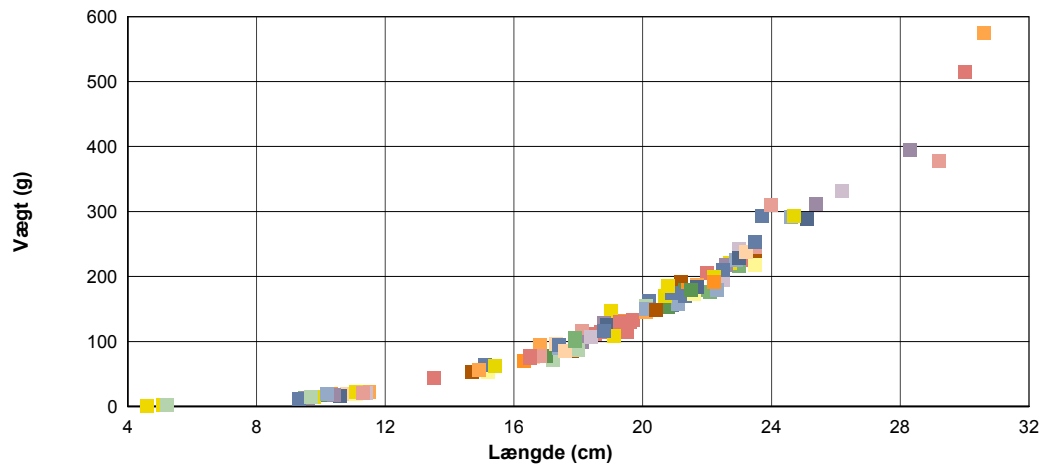

Ferring SØ

Aborre

Længde-Vægt fordeling

For Aborre

Helt

Længde-Vægt fordeling

For Helt

Ferring SØ

Skalle

Længde-Vægt fordeling

For Skalle

Smelt

Længde-Vægt fordeling

For Smelt